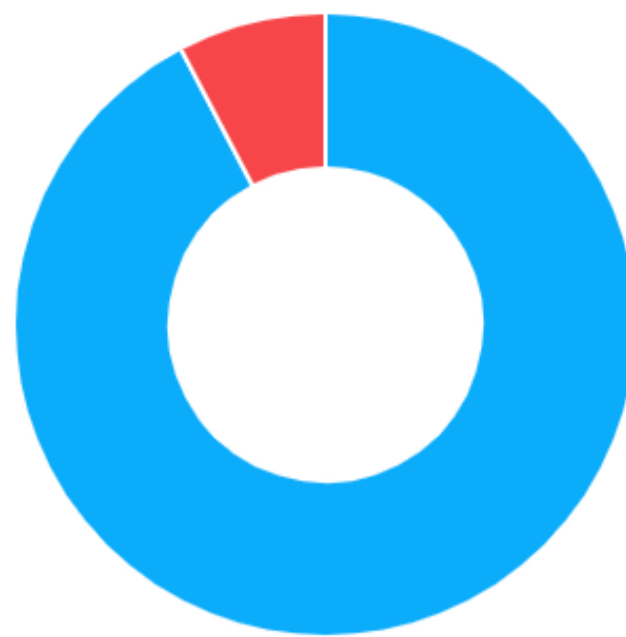

Mesa da Assembleia Geral 2020/2021

Opções	Votos	
■ Lista L	92%	(24)
■ (Write-in) -	8%	(2)

MD5 Hash: 0042391b47d964e11c4fc1ed5d9e36de [Validar](#)

Portuguese ▲

Todos os direitos reservados. © 2020 Election Runner | [Termos de serviço](#) | [Política de](#)

[Privacidade](#)