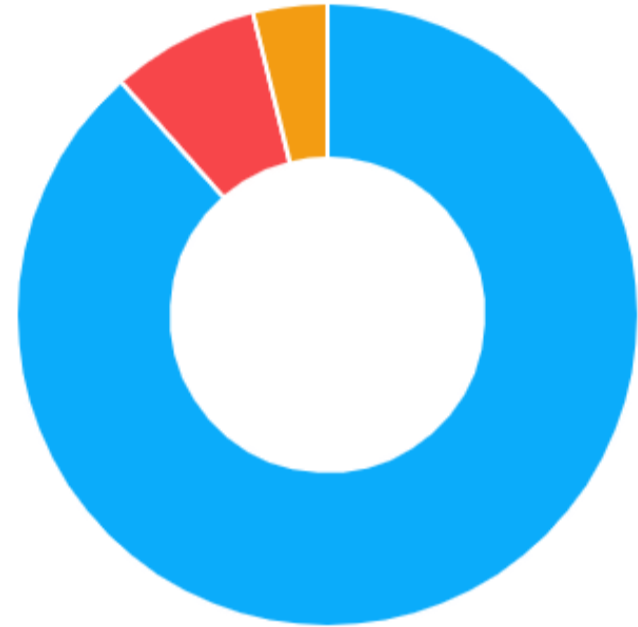

# Eleições órgãos sociais SdDUP 2020/2021

## Direção 2020/2021

Opções	Votos	
 Lista A	88%	(23)
 (Write-in) -	8%	(2)
 (Write-in) Nulo	4%	(1)