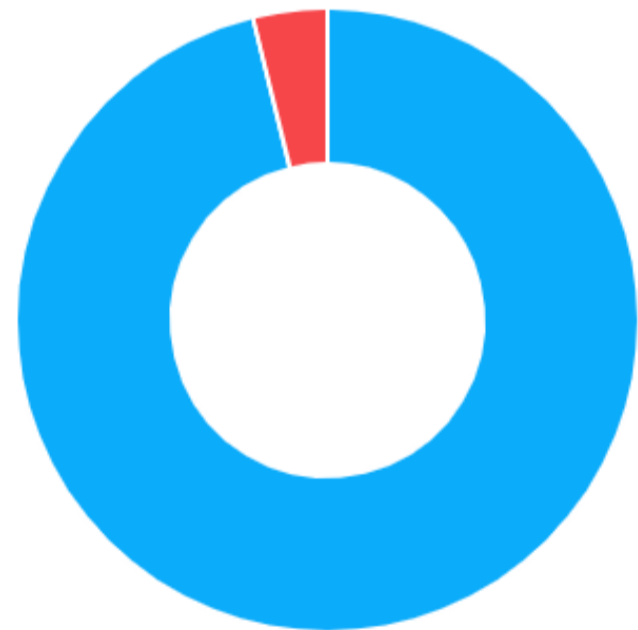

Conselho Fiscal 2020/2021

Opções	Votos	
Lista K	96%	(25)
(Write-in) -	4%	(1)